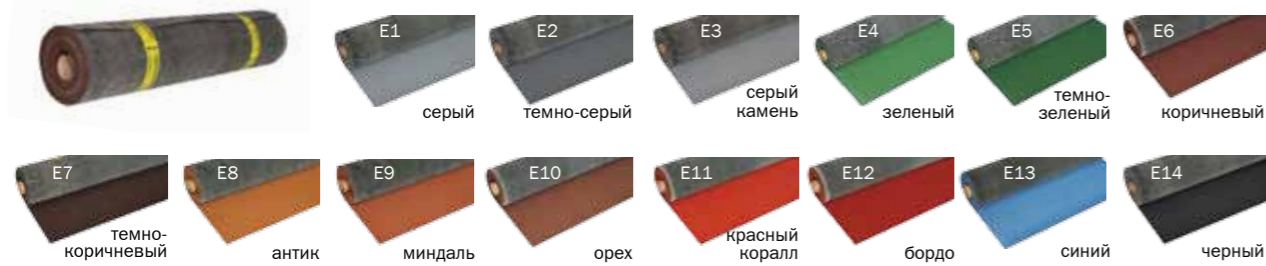

Коньково-карнизная черепица

К1 азия	К2 америка	К3 африка	К4 европа	К5 каньон	К6 клондайк	К7 ниагара	К8 прерия	К9 аликанте	К10 терра
К11 коррида	К12 индиго	К13 кастилия	К14 севиля	К15 барселона	К16 тоскана	К17 алабама	К18 аризона	К19 атланта	К20 техас
К21 юта	К22 мичиган	К23 огайо	К24 онтаро	К25 серый	К26 красный	К27 зеленый	К28 джайв коричневый	К29 синий	К30 коричневый
К31 миндаль	К32 антик	К33 nero	К34 олива	К35 сандал	К36 виски	К37 панговы	К38 тоledo	К39 гранада	К40 валенсия
К41 арагон	К42 микс красный	К43 микс коричневый	К44 микс серый	К45 микс зеленый					

Ендовный ковер

Таблицу подбора коньково-карнизной черепицы и ендовных ковров для рядовой черепицы смотрите на сайте www.shinglas.ru.