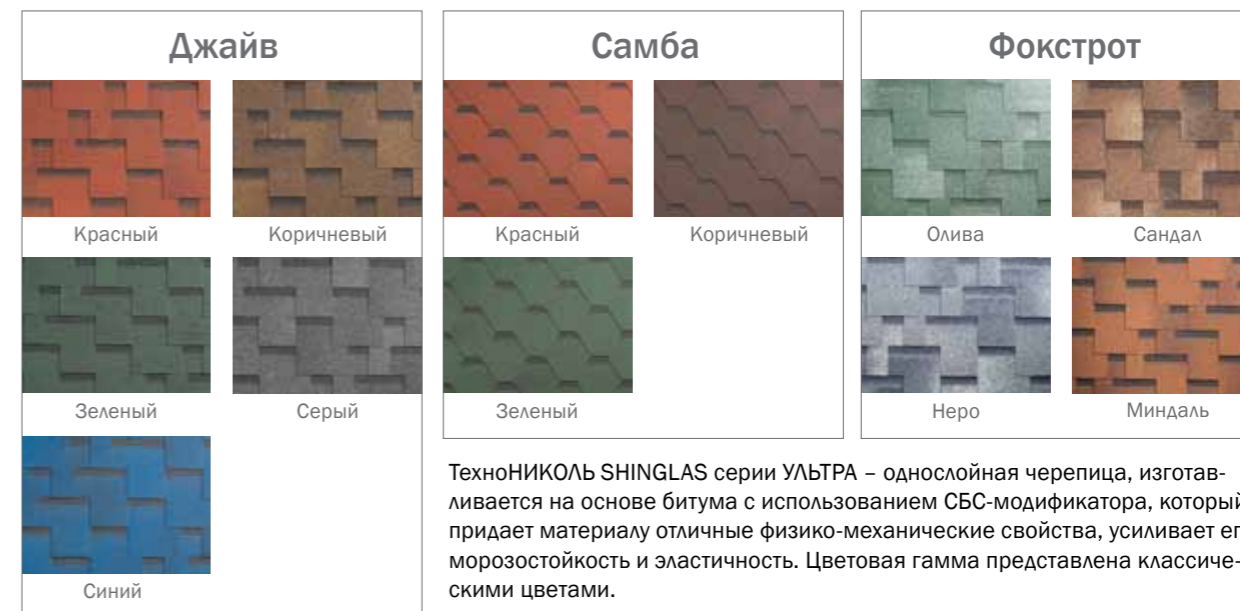

ОДНОСЛОЙНАЯ ГИБКАЯ ЧЕРЕПИЦА

Серия УЛЬТРА

25 лет гарантия

ТехноНИКОЛЬ SHINGLAS серии УЛЬТРА – однослойная черепица, изготавливается на основе битума с использованием СБС-модификатора, который придает материалу отличные физико-механические свойства, усиливает его морозостойкость и эластичность. Цветовая гамма представлена классическими цветами.